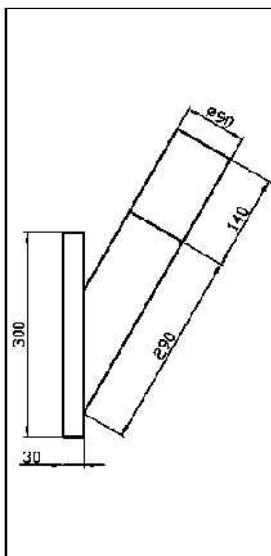

Wandleuchte Alessia

Art.-Nr.	Material
400 001	Marmor black
400 002	Marmor blue
400 005	Marmor crema
400 060	Travertin classic
400 061	Travertin pink
400 062	Travertin yellow
400 063	Travertin fossil
400 064	Travertin noche

Filter

Art.-Nr.	Material
01	Marmor white
02	Marmor sugar
03	Onyx honey
04	Onyx akhisar
05	Onyx eskisehir

Metalle

Art.-Nr.	Material
1	Edelstahl
2	Messing
3	Chrom
4	Chrom gelb
5	RAL Farbton

Abmessungen und technische Daten

Höhe Leuchtkörper	430 mm
Höhe Filter	140 mm
Durchmesser Filter	90 mm
Gewicht	7 kg
Leuchtmittel	G9/E14, 60 Watt