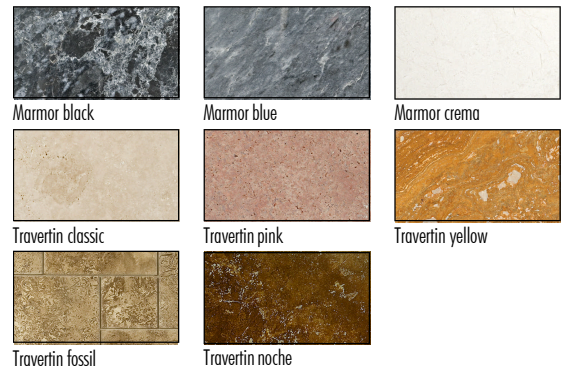

Lieferbare Steinsorten

Pollerleuchte Valencia	
Art.-Nr.	Material
130 001	Marmor black
130 002	Marmor blue
130 005	Marmor crema
130 060	Travertin classic
130 061	Travertin pink
130 062	Travertin yellow
130 063	Travertin fossil
130 064	Travertin noche

Filter	
Art.-Nr.	Material
01	Marmor white
02	Marmor sugar
03	Onyx honey
04	Onyx akhisar
05	Onyx eskisehir

Metalle	
Art.-Nr.	Material
1	Edelstahl
2	Messing
3	Chrom
4	Chrom gelb
5	RAL Farbton

Abmessungen und technische Daten	
Höhe gesamt	1000 mm
Höhe Filter	200 mm
Durchmesser	135 mm
Gewicht	40 kg
Leuchtmittel	E27, 60 Watt