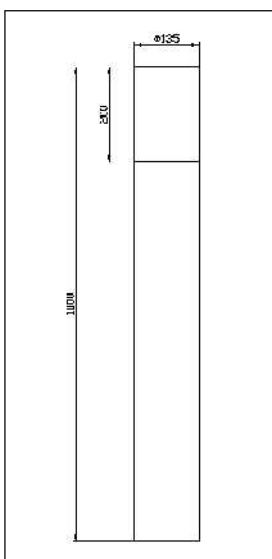

Lieferbare Steinsorten

Pollerleuchte Milano	
Art.-Nr.	Material
110001	Marmor black
110002	Marmor blue
110005	Marmor crema
110060	Travertin classic
110061	Travertin pink
110062	Travertin yellow
110063	Travertin fossil
110064	Travertin noche

Filter	
Art.-Nr.	Material
01	Marmor white
02	Marmor sugar
03	Onyx honey
04	Onyx akhisar
05	Onyx eskisehir

Metalle	
Art.-Nr.	Material
1	Edelstahl
2	Messing
3	Chrom
4	Chrom gelb
5	RAL Farbton

Abmessungen und technische Daten	
Höhe gesamt	1000 mm
Höhe Filter	200 mm
Durchmesser	135 mm
Gewicht	40 kg
Leuchtmittel	E27, 60 Watt