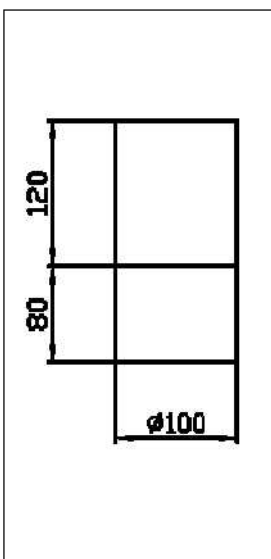

Lieferbare Steinsorten

Tischleuchte Paola	
Art.-Nr.	Material
200 001	Marmor black
200 002	Marmor blue
200 005	Marmor crema
200 060	Travertin classic
200 061	Travertin pink
200 062	Travertin yellow
200 063	Travertin fossil
200 064	Travertin noche
200 090	Onyx honey
200 091	Onyx akhisar
200 092	Onyx eskisehir

Filter	
Art.-Nr.	Material
01	Marmor white
02	Marmor sugar
03	Onyx honey
04	Onyx akhisar
05	Onyx eskisehir

Metalle	
Art.-Nr.	Material
1	Edelstahl
2	Messing
3	Chrom
4	Chrom gelb
5	RAL Farbton

Abmessungen und technische Daten	
Höhe gesamt	200 mm
Höhe Filter	120 mm
Durchmesser	90 mm
Gewicht	4 kg
Leuchtmittel	G9