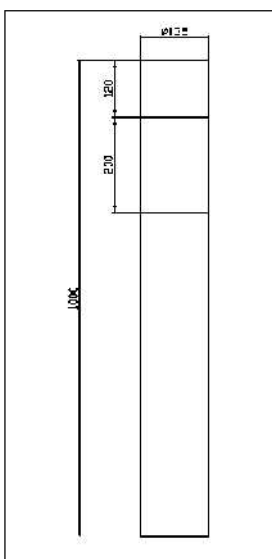

Lieferbare Steinsorten

Pollerleuchte Valencia	
Art.-Nr.	Material
130 001	Marmor black
130 002	Marmor blue
130 005	Marmor crema
130 060	Travertin classic
130 061	Travertin pink
130 062	Travertin yellow
130 063	Travertin fossil
130 064	Travertin noche

Filter	
Art.-Nr.	Material
01	Marmor white
02	Marmor sugar
03	Onyx honey
04	Onyx akhisar
05	Onyx eskisehir

Metalle	
Art.-Nr.	Material
1	Edelstahl
2	Messing
3	Chrom
4	Chrom gelb
5	RAL Farbton

Abmessungen und technische Daten	
Höhe gesamt	1000 mm
Höhe Filter	200 mm
Durchmesser	135 mm
Gewicht	40 kg
Leuchtmittel	E27, 60 Watt