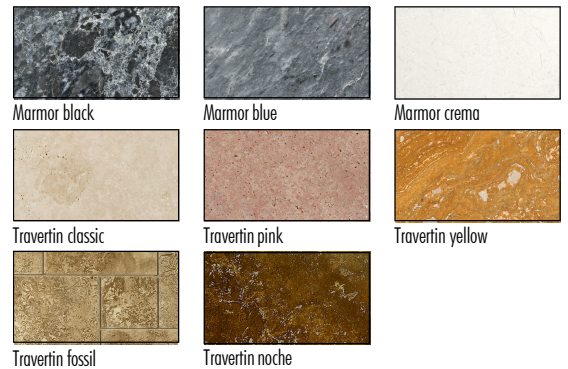

Lieferbare Steinsorten

Pollerleuchte Milano	
Art.-Nr.	Material
110001	Marmor black
110002	Marmor blue
110005	Marmor crema
110060	Travertin classic
110061	Travertin pink
110062	Travertin yellow
110063	Travertin fossil
110064	Travertin noche

Filter	
Art.-Nr.	Material
01	Marmor white
02	Marmor sugar
03	Onyx honey
04	Onyx akhisar
05	Onyx eskisehir

Metalle	
Art.-Nr.	Material
1	Edelstahl
2	Messing
3	Chrom
4	Chrom gelb
5	RAL Farbton

Abmessungen und technische Daten	
Höhe gesamt	1000 mm
Höhe Filter	200 mm
Durchmesser	135 mm
Gewicht	40 kg
Leuchtmittel	E27, 60 Watt