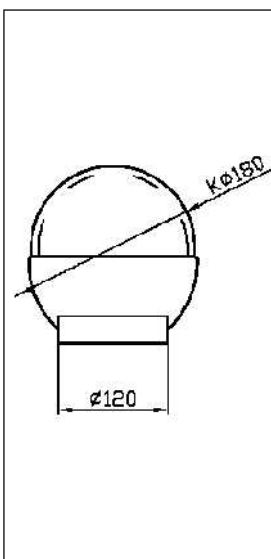

Lieferbare Steinsorten

Tischleuchte Oceane	
Art.-Nr.	Material
210 001	Marmor black
210 002	Marmor blue
210 005	Marmor crema
210 060	Travertin classic
210 061	Travertin pink
210 062	Travertin yellow
210 063	Travertin fossil
210 064	Travertin noche
210 090	Onyx honey
210 091	Onyx akhisar
210 092	Onyx eskisehir

Filter	
Art.-Nr.	Material
01	Marmor white
02	Marmor sugar
03	Onyx honey
04	Onyx akhisar
05	Onyx eskisehir

Metalle	
Art.-Nr.	Material
1	Edelstahl
2	Messing
3	Chrom
4	Chrom gelb
5	RAL Farbton

Abmessungen und technische Daten	
Durchmesser Sockel	120 mm
Durchmesser Kugel	180 mm
Gewicht	6 kg
Leuchtmittel	E27, 40 Watt