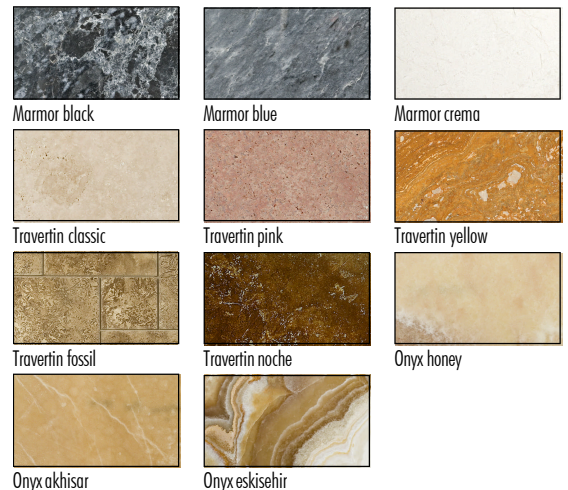

Lieferbare Steinsorten

Tischleuchte Paola	
Art.-Nr.	Material
200 001	Marmor black
200 002	Marmor blue
200 005	Marmor crema
200 060	Travertin classic
200 061	Travertin pink
200 062	Travertin yellow
200 063	Travertin fossil
200 064	Travertin noche
200 090	Onyx honey
200 091	Onyx akhisar
200 092	Onyx eskisehir

Filter	
Art.-Nr.	Material
01	Marmor white
02	Marmor sugar
03	Onyx honey
04	Onyx akhisar
05	Onyx eskisehir

Metalle	
Art.-Nr.	Material
1	Edelstahl
2	Messing
3	Chrom
4	Chrom gelb
5	RAL Farbton

Abmessungen und technische Daten	
Höhe gesamt	200 mm
Höhe Filter	120 mm
Durchmesser	90 mm
Gewicht	4 kg
Leuchtmittel	G9