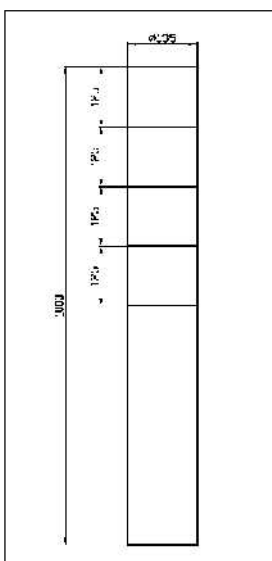

Lieferbare Steinsorten

Pollerleuchte Lucia	
Art.-Nr.	Material
140 001	Marmor black
140 002	Marmor blue
140 005	Marmor crema
140 060	Travertin classic
140 061	Travertin pink
140 062	Travertin yellow
140 063	Travertin fossil
140 064	Travertin noche

Filter	
Art.-Nr.	Material
01	Marmor white
02	Marmor sugar
03	Onyx honey
04	Onyx akhisar
05	Onyx eskisehir

Metalle	
Art.-Nr.	Material
1	Edelstahl
2	Messing
3	Chrom
4	Chrom gelb
5	RAL Farbton

Abmessungen und technische Daten	
Höhe gesamt	1000 mm
Höhe Filter	125 mm
Durchmesser	135 mm
Gewicht	40 kg
Leuchtmittel	E27, 60 Watt