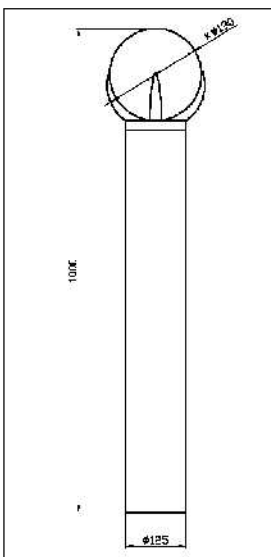

Lieferbare Steinsorten

Kugelpollerleuchte Calabria	
Art.-Nr.	Material
150 001	Marmor black
150 002	Marmor blue
150 005	Marmor crema
150 060	Travertin classic
150 061	Travertin pink
150 062	Travertin yellow
150 063	Travertin fossil
150 064	Travertin noche

Filter	
Art.-Nr.	Material
01	Marmor white
02	Marmor sugar
03	Onyx honey
04	Onyx akhisar
05	Onyx eskisehir

Metalle	
Art.-Nr.	Material
1	Edelstahl
2	Messing
3	Chrom
4	Chrom gelb
5	RAL Farbton

Abmessungen und technische Daten	
Höhe gesamt	1000 mm
Durchmesser Sockel	125 mm
Durchmesser Kugel	190 mm
Gewicht	38 kg
Leuchtmittel	E27, 60 Watt