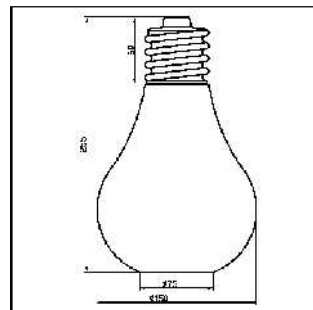

Höhe Leuchtkörper	430 mm
Höhe Filter	140 mm
Durchmesser Filter	90 mm
Gewicht	7 kg
Leuchtmittel	G9/E14, 60 Watt

Pendelleuchte »Saphira«

Saphira

Saphira ist eine außergewöhnliche Pendelleuchte mit einem nach unten freistrahrenden Lichtanteil. Der teilweise lichtdurchlässige Naturstein bietet Ihnen ein faszinierendes Erleben der Entstehungsgeschichte des Steins.

Metalle	
Art.-Nr.	Material
1	Edelstahl
2	Messing
3	Chrom
4	Chrom gelb
5	RAL Farbton

Abmessungen und technische Daten	
Höhe gesamt	255 mm
Durchmesser	150 mm
Durchmesser Leuchtöffnung	75 mm
Gewicht	2,6 kg
Leuchtmittel	E14, 60 Watt