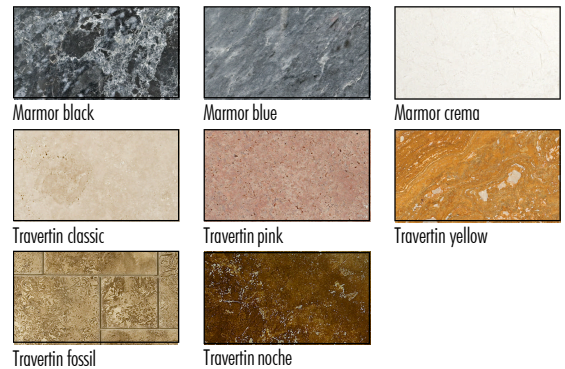

Lieferbare Steinsorten

Pollerleuchte Florence	
Art.-Nr.	Material
120 001	Marmor black
120 002	Marmor blue
120 005	Marmor crema
120 060	Travertin classic
120 061	Travertin pink
120 062	Travertin yellow
120 063	Travertin fossil
120 064	Travertin noche

Filter	
Art.-Nr.	Material
01	Marmor white
02	Marmor sugar
03	Onyx honey
04	Onyx akhisar
05	Onyx eskisehir

Metalle	
Art.-Nr.	Material
1	Edelstahl
2	Messing
3	Chrom
4	Chrom gelb
5	RAL Farbton

Abmessungen und technische Daten	
Höhe gesamt	1000 mm
Höhe Filter	200 mm
Durchmesser	135 mm
Gewicht	40 kg
Leuchtmittel	E27, 60 Watt