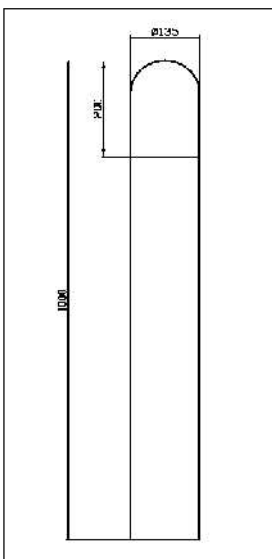

Lieferbare Steinsorten

Pollerleuchte Florence	
Art.-Nr.	Material
120 001	Marmor black
120 002	Marmor blue
120 005	Marmor crema
120 060	Travertin classic
120 061	Travertin pink
120 062	Travertin yellow
120 063	Travertin fossil
120 064	Travertin noche

Filter	
Art.-Nr.	Material
01	Marmor white
02	Marmor sugar
03	Onyx honey
04	Onyx akhisar
05	Onyx eskisehir

Metalle	
Art.-Nr.	Material
1	Edelstahl
2	Messing
3	Chrom
4	Chrom gelb
5	RAL Farbton

Abmessungen und technische Daten	
Höhe gesamt	1000 mm
Höhe Filter	200 mm
Durchmesser	135 mm
Gewicht	40 kg
Leuchtmittel	E27, 60 Watt