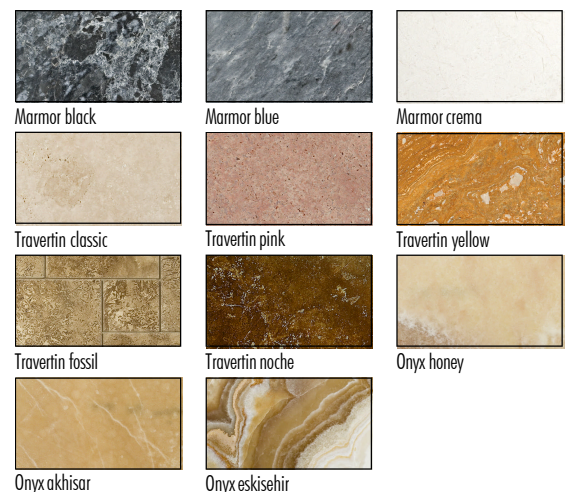

Lieferbare Steinsorten

Tischleuchte Oceane	
Art.-Nr.	Material
210 001	Marmor black
210 002	Marmor blue
210 005	Marmor crema
210 060	Travertin classic
210 061	Travertin pink
210 062	Travertin yellow
210 063	Travertin fossil
210 064	Travertin noche
210 090	Onyx honey
210 091	Onyx akhisar
210 092	Onyx eskisehir

Filter	
Art.-Nr.	Material
01	Marmor white
02	Marmor sugar
03	Onyx honey
04	Onyx akhisar
05	Onyx eskisehir

Metalle	
Art.-Nr.	Material
1	Edelstahl
2	Messing
3	Chrom
4	Chrom gelb
5	RAL Farbton

Abmessungen und technische Daten	
Durchmesser Sockel	120 mm
Durchmesser Kugel	180 mm
Gewicht	6 kg
Leuchtmittel	E27, 40 Watt