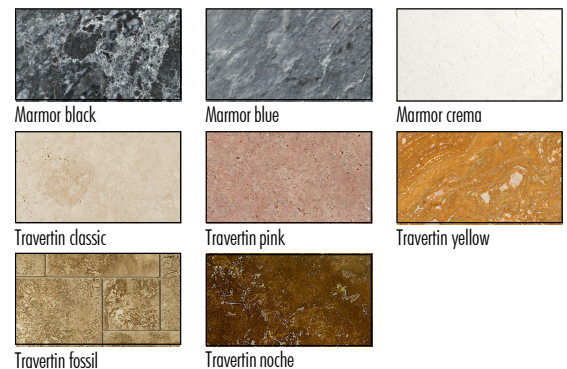

Lieferbare Steinsorten

Kugelpollerleuchte Calabria	
Art.-Nr.	Material
150 001	Marmor black
150 002	Marmor blue
150 005	Marmor crema
150 060	Travertin classic
150 061	Travertin pink
150 062	Travertin yellow
150 063	Travertin fossil
150 064	Travertin noche

Filter	
Art.-Nr.	Material
01	Marmor white
02	Marmor sugar
03	Onyx honey
04	Onyx akhisar
05	Onyx eskisehir

Metalle	
Art.-Nr.	Material
1	Edelstahl
2	Messing
3	Chrom
4	Chrom gelb
5	RAL Farbton

Abmessungen und technische Daten	
Höhe gesamt	1000 mm
Durchmesser Sockel	125 mm
Durchmesser Kugel	190 mm
Gewicht	38 kg
Leuchtmittel	E27, 60 Watt