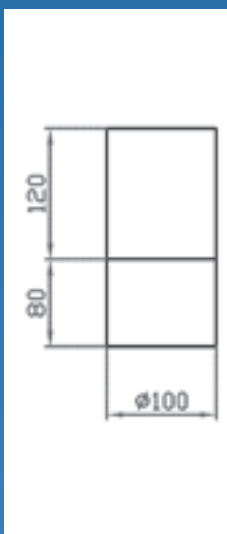

TISCHLEUCHE PAOLA	
Art.-Nr.	Material
200 001	Marmor black
200 002	Marmor blue
200 060	Travertin classic
200 061	Travertin pink
200 062	Travertin yellow
200 063	Travertin fossil
200 064	Travertin noche
200 090	Onyx honey
200 091	Onyx akhisar
200 092	Onyx eskisehir

FILTER	
Art.-Nr.	Material
01	Marmor white
02	Marmor sugar
03	Onyx honey
04	Onyx akhisar
05	Onyx eskisehir

METALLE	
Art.-Nr.	Material
1	Edelstahl
2	Messing
3	Chrom
4	Chrom gelb
5	RAL Farbton

ABMESSUNGEN UND TECHNISCHE DATEN					
Höhe gesamt	Höhe Filter	Ø	Gewicht	Leuchtmittel	Schutzart
200 mm	120 mm	90 mm	4 kg	G9/E14, 40 W	IP 25